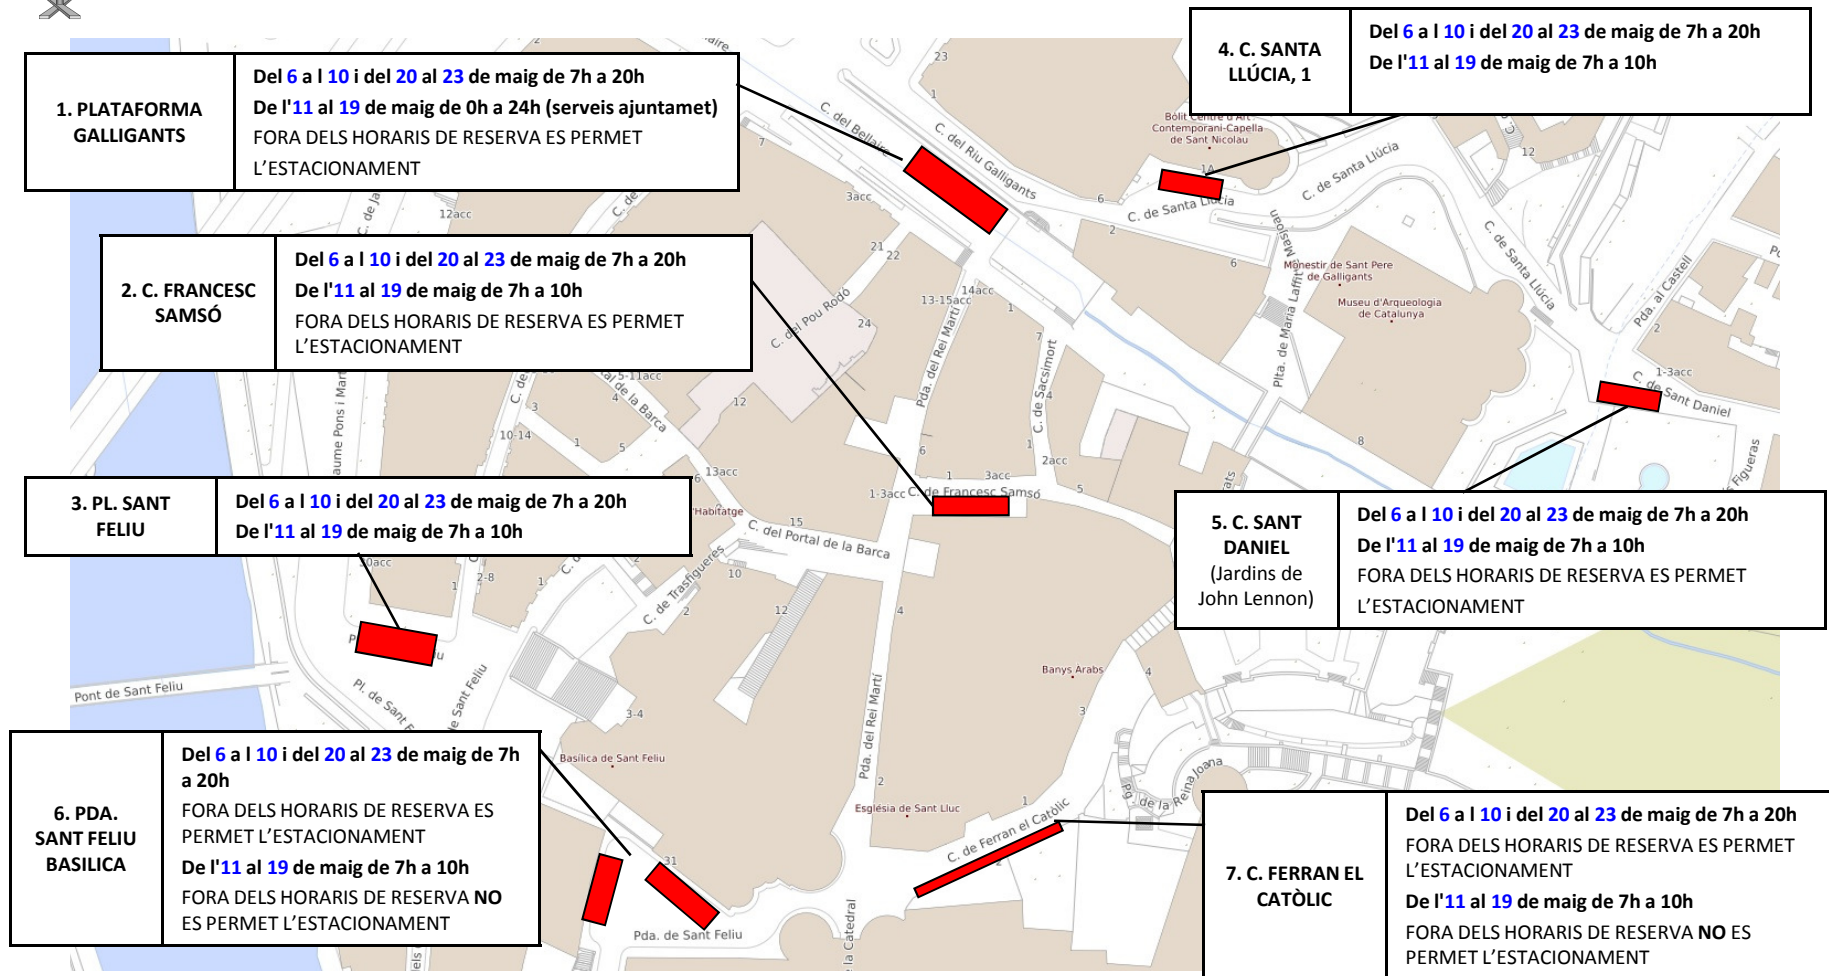

MOBILITAT I VIA PÚBLICA

RESERVES D' ESTACIONAMENT AMB MOTIU DE "GIRONA, TEMPS DE FLORS":

8. PDA. SANT FELI/CALDERERS

Del 6 a l 10 i del 20 al 23 de maig de 7h a 20h
FORA DELS HORARIS DE RESERVA ES PERMET L'ESTACIONAMENT
De l'11 al 19 de maig de 7h a 10h
FORA DELS HORARIS DE RESERVA NO ES PERMET L'ESTACIONAMENT

9. C. MANAIES

Del 6 a l 10 i del 20 al 23 de maig de 7h a 20h
FORA DELS HORARIS DE RESERVA ES PERMET L'ESTACIONAMENT
De l'11 al 19 de maig de 7h a 10h
FORA DELS HORARIS DE RESERVA NO ES PERMET L'ESTACIONAMENT

10. C. BISBE CARTANYÀ

Del 6 a l 10 i del 20 al 23 de maig de 7h a 20h
De l'11 al 19 de maig de 7h a 10h
FORA DELS HORARIS DE RESERVA ES PERMET L'ESTACIONAMENT

11. PL. CATEDRAL (davant COAC)

Del 6 a l 10 i del 20 al 23 de maig de 7h a 20h
FORA DELS HORARIS DE RESERVA ES PERMET L'ESTACIONAMENT
De l'11 al 19 de maig de 7h a 10h
FORA DELS HORARIS DE RESERVA NO ES PERMET L'ESTACIONAMENT

12. PL. SANT DOMÈNEC

De l'11 al 19 de maig de 0h a 24h
NO ES PERMET L'ESTACIONAMENT EN TOTA LA PLAÇA

MOBILITAT I VIA PÚBLICA